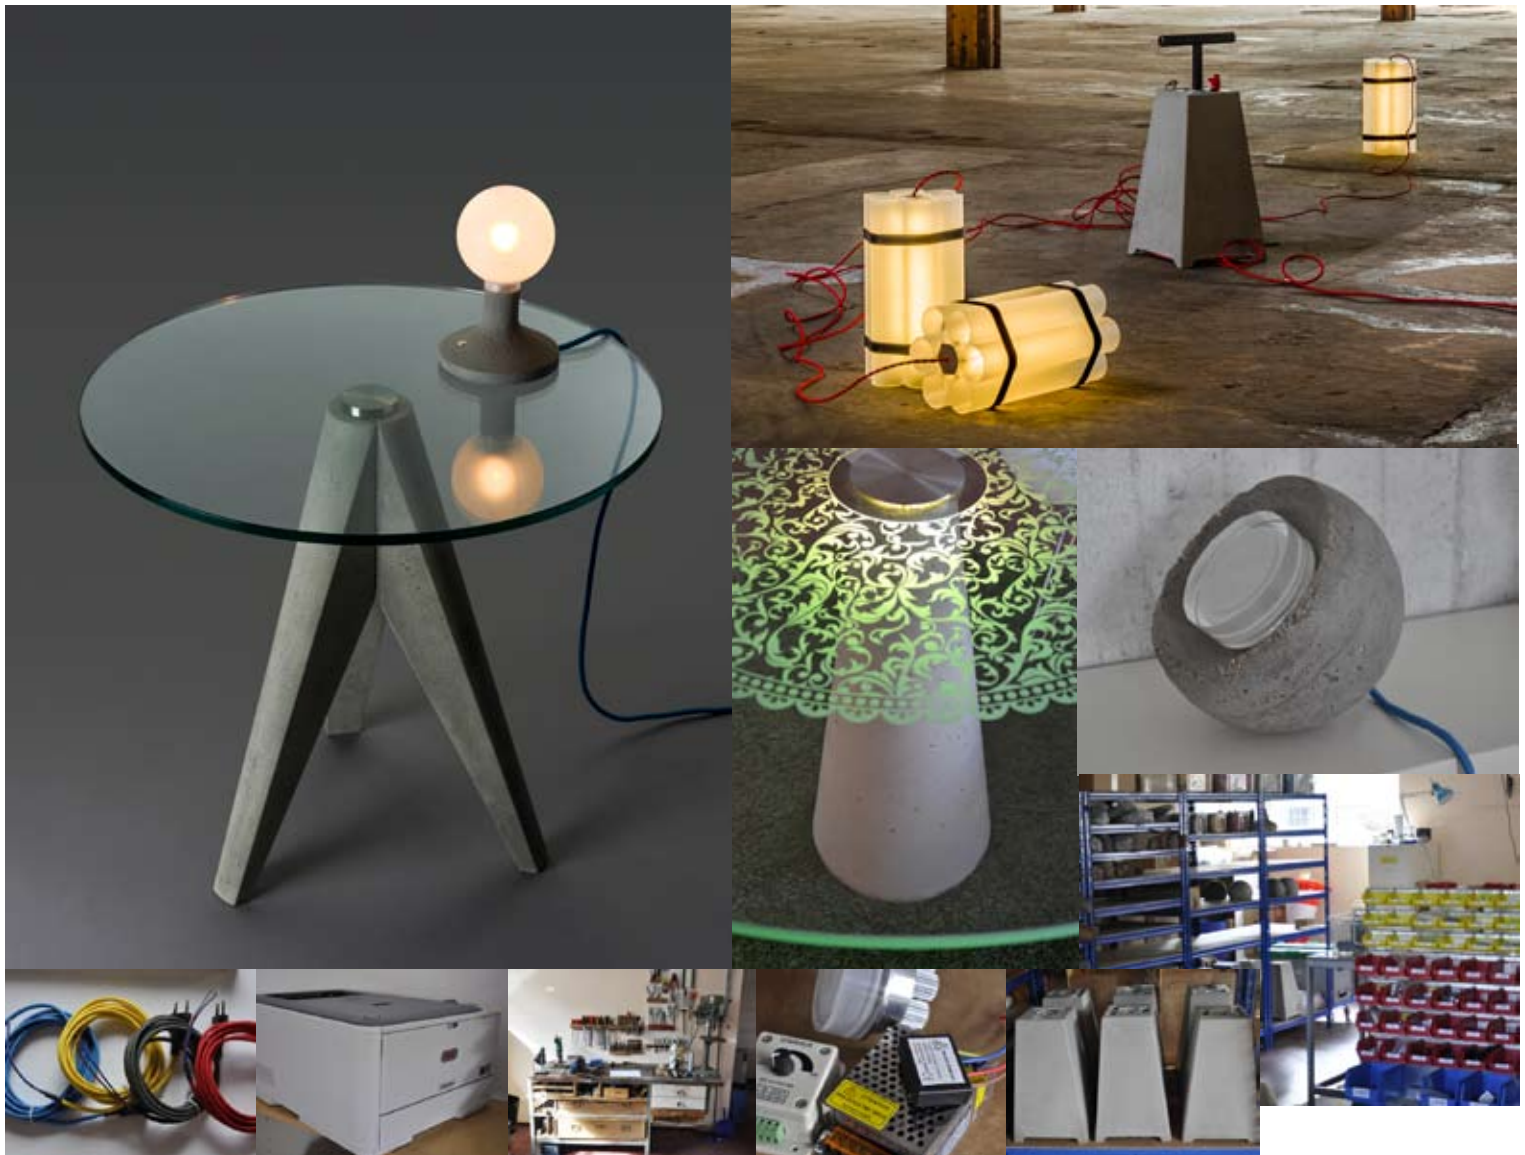

Alles hat einmal ein Ende. Und nach fast drei Jahren ist jetzt bedauerlicherweise auch das Ende von DOCSTONE gekommen – wir müssen schließen. Wir möchten alles in gute Hände abgeben und veranstalten dafür in unseren Räumlichkeiten den endgültigen

FAREWELL SALE

Donnerstag, 29.10. bis Samstag, 31.10.2015
jeweils von 10:00-18:00 Uhr
Am Floßhafen 67, 63743 Aschaffenburg

DESIGNMÖBEL & -LEUCHTEN / PROTOTYPEN / EINZELSTÜCKE
BÜROMÖBEL / LAGER- & WERKSTATTMÖBEL / WERKZEUGE
ELEKTROGERÄTE/ ELEKTRONIKKOMPONENTEN / TEXTILKABEL
BETONTEILE / GUSSFORMEN / BASTELMATERIAL und vieles mehr.